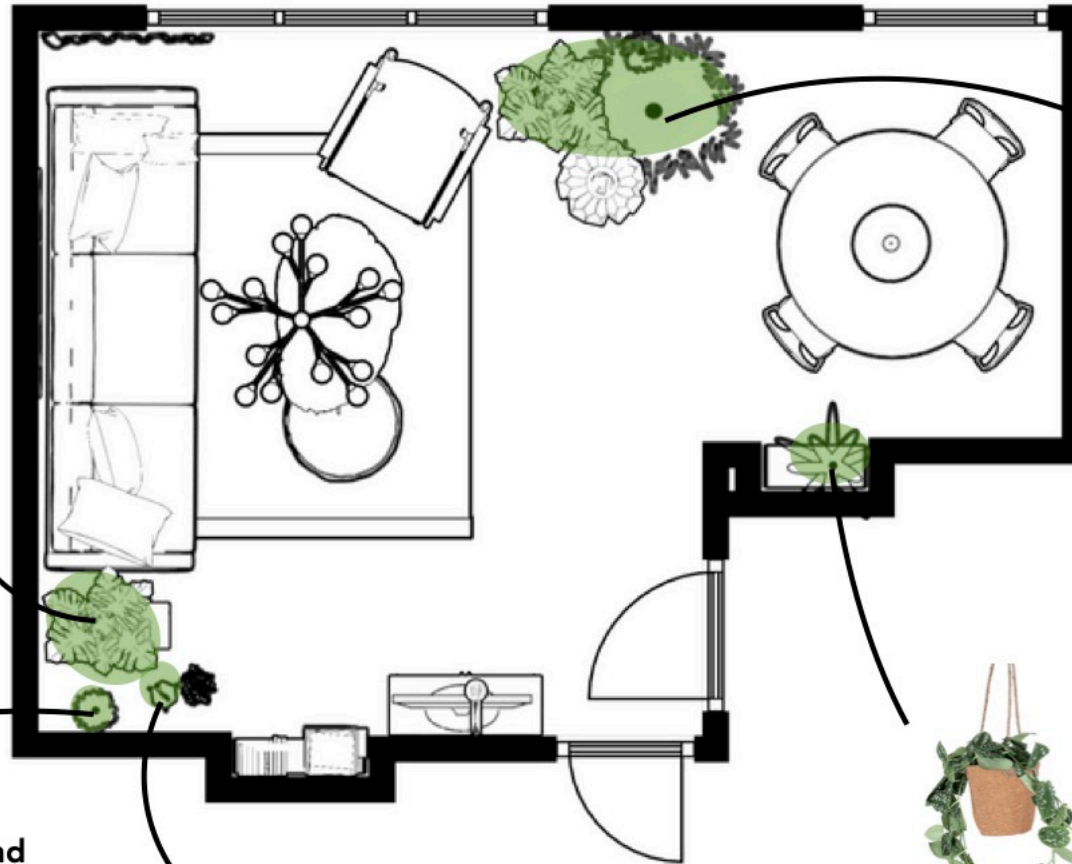

# Groen, Kunst & Accessoires

Hieronder vind je een voorbeeld van een groenplan. Op deze manier kan ik ook een plan voor kunst en accessoires maken. In een bijlage zal ik indien nodig extra toelichting geven, zodat je het zelf gemakkelijk kunt uitvoeren.

# GROENPLAN

## woonkamer

**Plant op tafeltje**  
Alocasia Zebrina

**Grote plant op vloer**  
Strelitzia Nicolai XL

**Hangplant aan plafond**  
Nephrolepis Exaltata

**Hangplant op standaard**  
Philodendron Scandens

**Hangplant in nis**  
**Aan plafond of op plank**  
Scindapsus Pictus